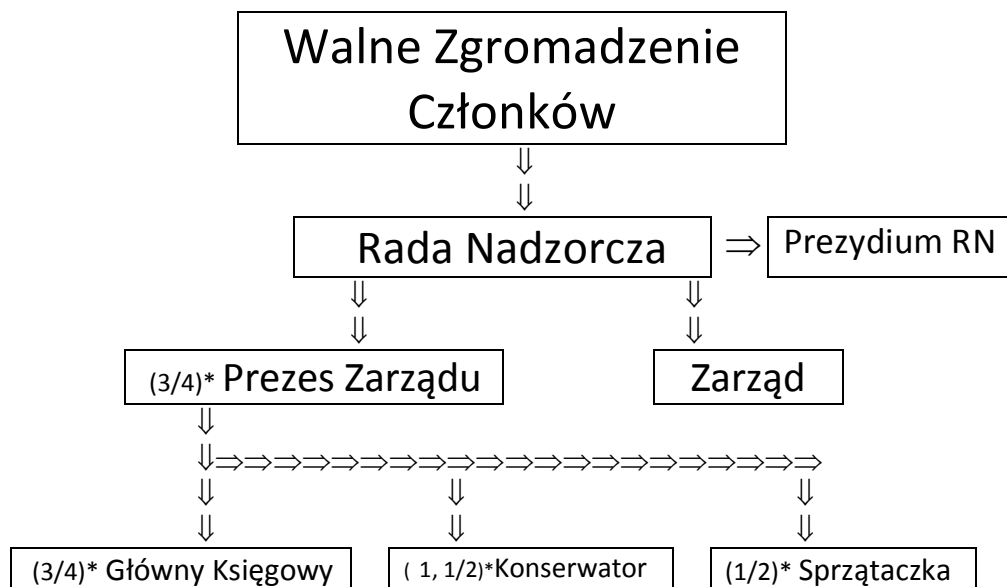

## STRUKTURA ORGANIZACYJNA SPÓŁDZIELNI MIESZKANIOWEJ W OLESZYCACH

Ilość etatów ogółem 3 ½

Schemat organizacyjny Spółdzielni Mieszkaniowej w Oleszycach obowiązujący od 01.01.2017r. zatwierdzony Uchwałą Rady Nadzorczej Nr 44/2016 z dnia 14.12.2016r.