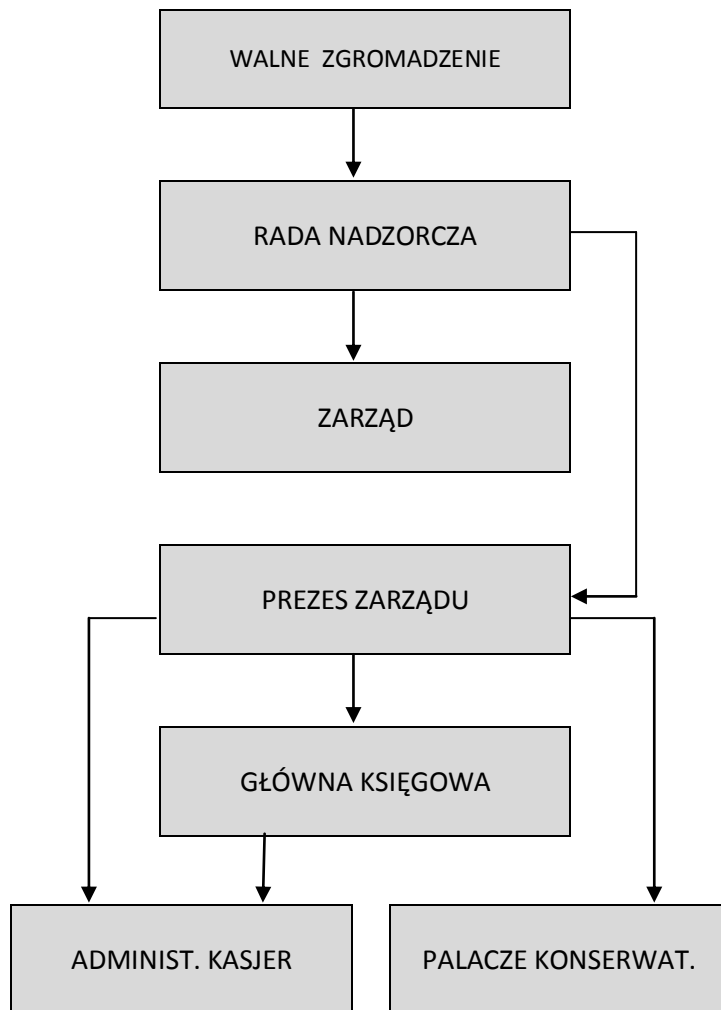

SCHEMAT ORGANIZACYJNY

SPŁÓDZIELNI MIESZKANIOWEJ W OLESZYCACH

Zatwierdzony na posiedzeniu Rady Nadzorczej w dniu 27.08.1993r.